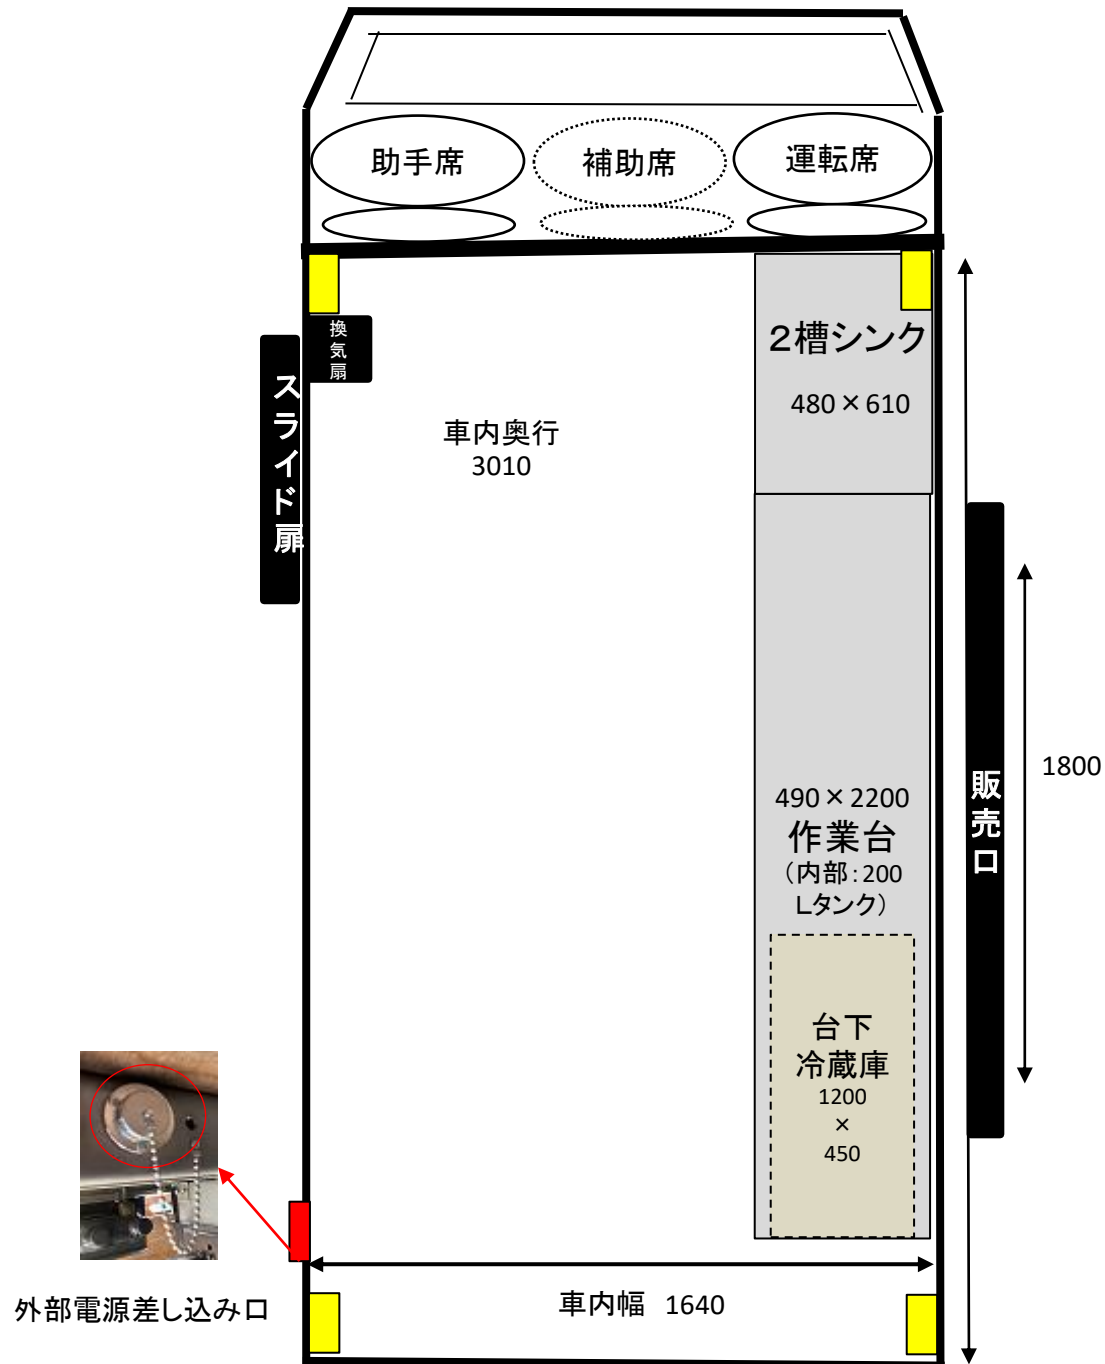

車輜情報 トヨタ タウンエース 1.5t中型車(MT)

車輜情報

車輜 トヨタ タウンエース (2人乗り)
サイズ L 4820 W 1880 H 2880
車内 L 3110 W 1540 H 1780
カラー ホワイト (単色)
設備 ・ 2槽シンク ・ 給水タンク200ℓ ・ 排水設備
走行 46,500km(2020年12月時点)

≪ 料金表 ≫

■一括 3,800,000円/税別
■分割 174,200円×24回
(税別) 127,000円×36回

車内設備①

車内
(後方から)

販売口
(閉店時)

販売口
(売店時)

照明スイッチ
(運転席側後方)

作業台
(2槽シンク蓋つき)

販売面
(販売口間口)

コンセント差し込み口

看板設置可能範囲

看板設置可能

看板設置可能